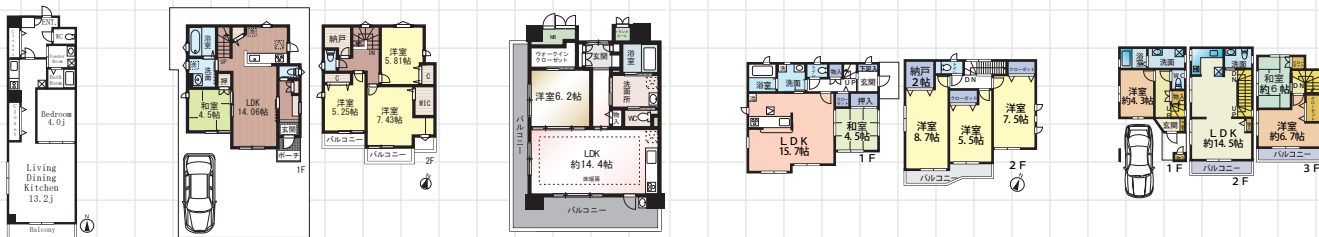

対応が迅速 30日間無料保証

こんな方にオススメ！

- ・間取り図作成のコスト削減をしたい！
- ・間取り図作成に時間をかけたくない！
- ・きれいな間取りを使いたい！

さらに

 1件からでも
注文可能

 月額固定費
一切なし

 カラー、サイズ、データ
種類ご指定できます！

間取り図作成一例

<http://madorisakusei.com/>

◆サービス内容…間取り図作成代行（宅建協会会員特別価格）

価格表	2LDK まで	3LDK 以上	戸建・テナント
白黒	347 円	380 円	480 円
カラー	380 円	480 円	580 円

・発注方法・・・発注書と原稿を FAX またはメールで送るだけ！

・納品データ形式・・・JPEG/GIF/eps/ai/PDF 全て対応！

・納期・・・通常1～3営業日（当日納品、緊急の場合はご連絡ください。）